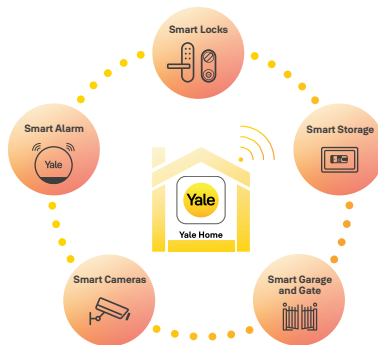

# Τεχνικά Χαρακτηριστικά

Συμβατότητα κυλίνδρων	Συμβατό με κυλίνδρους Euro Profile που προεξέχουν τουλάχιστον 3 mm και Στρογγυλοί κύλινδροι 22mm. Εάν δεν διαθέτετε συμβατό κύλινδρο προφίλ Euro, ο ρυθμιζόμενος κύλινδρος Yale Linus® μπορεί να αγοραστεί ξεχωριστά.
Συμβατότητα Smartphone	Εφαρμογή Yale Home για smartphone iOS ή Android.
Συνδεσιμότητα	Bluetooth 5.3 και Wi-Fi 2.4 - 5 GHz
Ασφάλεια δύο παραγόντων	Ο λογαριασμός σας στο Yale Home προστατεύεται με έλεγχο ταυτότητας 2 παραγόντων, πράγμα που σημαίνει ότι πάνω από τον κωδικό πρόσβασής σας, το σύστημα θα ελέγξει την ταυτότητά σας είτε βάσει email είτε αριθμού τηλεφώνου.
Κρυπτογράφηση	128-bit AES encryption
Διαστάσεις προϊόντος (Π x Υ x Β)	51,7 mm x 146,2 mm x 45,75 mm (χωρίς λαβή πομόλου)
Βάρος	662g
Φινίρισμα	Ματ Μαύρο & Ασημί
Ηχείο	Ναι
Τύπος μπαταρίας	Επαναφορτιζόμενη μπαταρία με 2 x 18650 Li-ion cells
Ζωή μπαταρίας	Έως 6 μήνες
Επαναφόρτιση μπαταρίας	USB-C. 1,5 - 4,5 ώρες ανάλογα με τον φορτιστή
Αριθμοί SKU	Black: 05/103210/MB Silver: 05/103210/SI

## Έξυπνοι μαζί

Συνεργάζεται με κορυφαίους συνεργάτες και βοηθούς φωνής.

PHILIPS

hue personal wireless lighting

## Συνδέεται με:

Συνδέστε άλλα προϊόντα από το Yale Smart Security Ecosystem για να αποκτήσετε ακόμα περισσότερες δυνατότητες. Ελέγξτε τον ιστότοπο για περισσότερες πληροφορίες.

## Πως λειτουργεί:

Κατεβάστε τη δωρεάν εφαρμογή Yale Home σε iOS και Android.

Yale Home

FOTIS SOTIROPOULOS

σκέψη ασφάλειας

Apple, the Apple logo and iPhone are trademarks of Apple Inc., registered in the U.S. and other countries and regions.