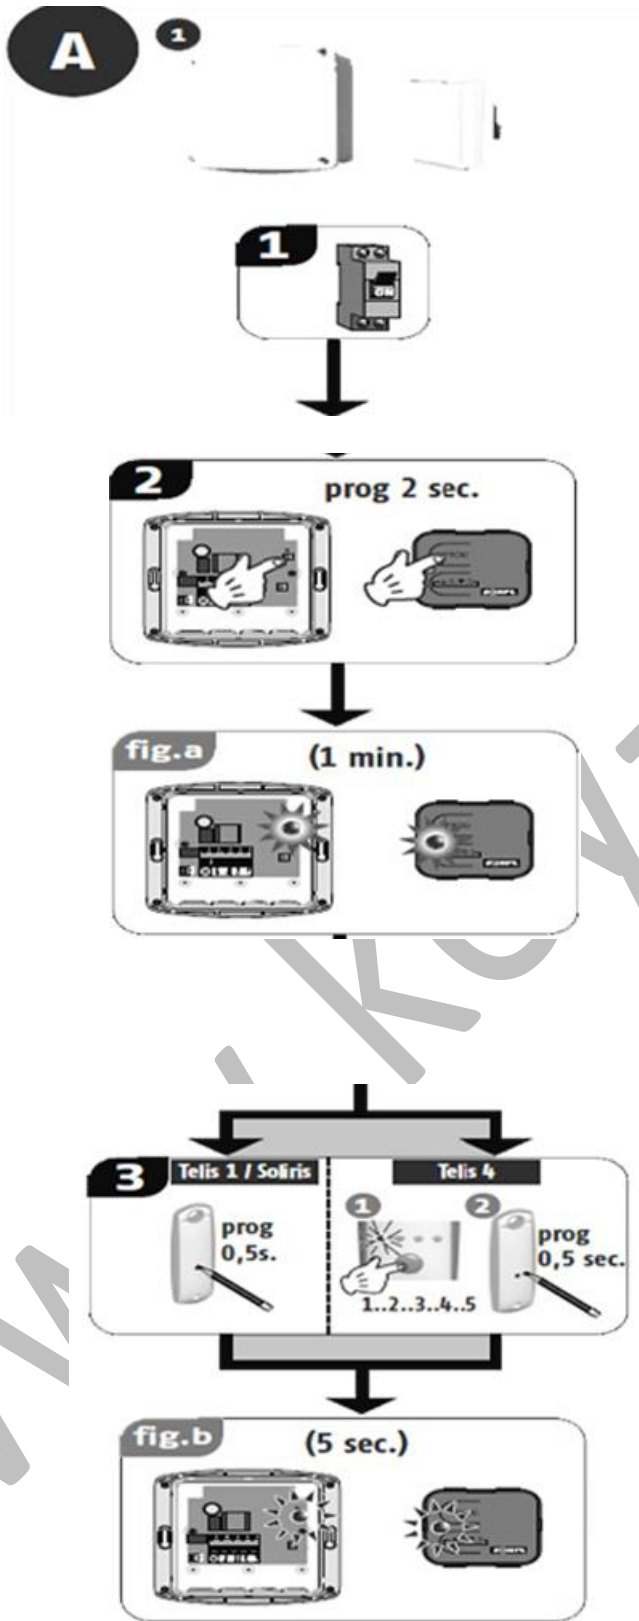

www.ky-safe.gr

www